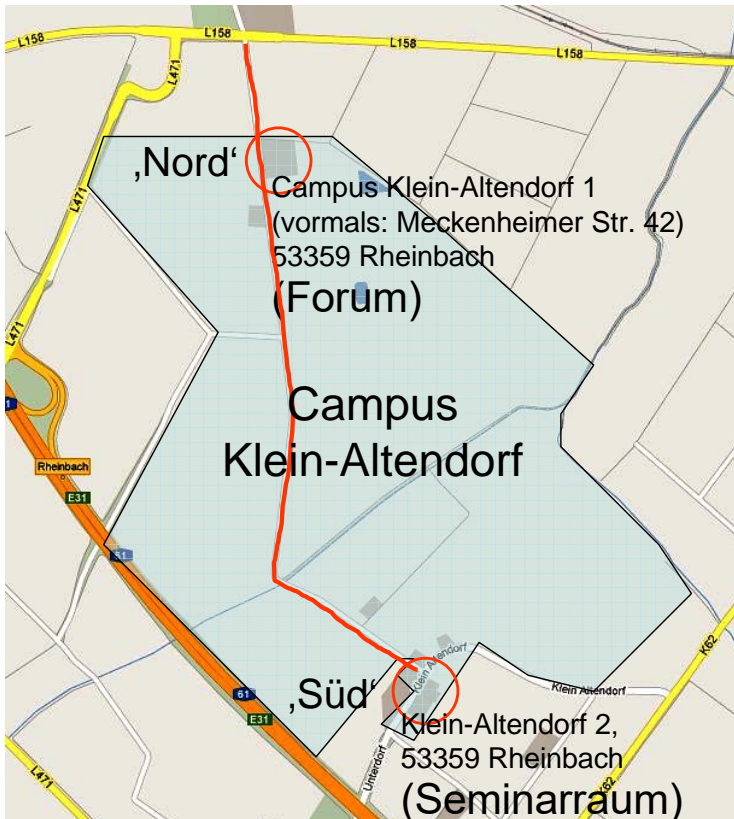

Anfahrt über Einfahrt „Campus Klein-Altendorf 1“

A 565 (aus Richtung Köln)

Nehmen Sie die Abfahrt „Meckenheim Nord“. Folgen Sie dem Strassenverlauf der L 261 und fahren weiter auf der L 158. Nachdem Sie Meckenheim verlassen haben, biegen Sie nach ca. 2 km links ab auf die Strasse Campus Klein-Altendorf 1 (vormalig: Meckheimer Str. 42).

A 565 (aus Richtung Koblenz)

Nehmen Sie die Abfahrt „Merl“ und folgen der L 158 Richtung Meckenheim. An der Kreuzung „Bonner Str., L 261) biegen Sie links ab und folgen der L 158 (siehe oben).

A 61 (beide Richtungen)

Nehmen Sie die Abfahrt „Rheinbach“ in Richtung Meckenheim. Folgen Sie dem Strassenverlauf und biegen rechts ab auf die L158. Biegen Sie in die erste Strasse rechts auf die Strasse ‚Campus Klein-Altendorf‘ ab.

Auf dem Campus

Die beiden Standpunkte „Nord“ und „Süd“ sind durch eine Strasse direkt miteinander verbunden.

Anreise mit der Bahn

Enge Taktung der Regionalbahn 23 aus Süden (hier Umsteigebahnhof Bonn) sowie aus Norden (Umsteigebahnhof Köln und Euskirchen) bis Meckenheim. Fahrten tagsüber mindestens halbstündlich, aus Richtung Bonn im Starkverkehr teilweise auch viertelstündlich.